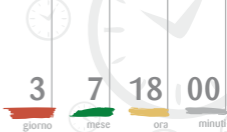

TEMPORARYSTORE

via Garibaldi, 82/84 Colle di Val d'Elsa

COLLEZIONI

TOSCANE

siamo lieti di invitarLa all'inaugurazione dello spazio
dedicato ai prodotti tradizionali della Prefettura di Kyoto

MARTEDÌ 3 LUGLIO 2012 ORE 18,00

Si prega di confermare la propria presenza
inviando una mail ad artex@artex.firenze.it o chiamando lo 055 570627

A Colle di Val d'Elsa, luogo in cui storia e contemporaneità si fondono in un'atmosfera unica, uno spazio originale dedicato all'artigianato toscano di qualità in cui acquistare oggetti autentici frutto del lavoro di giovani artigiani.

SPECIAL GUEST Kyoto

Municipality of Colle di Val d'Elsa

dove: Via Garibaldi, 82/84 - Tel. 0577 043475

lunedì 15.00-19.00; da martedì a sabato 11.00-13.00 / 15.00-19.00

info: www.artex.firenze.it - artex@artex.firenze.it